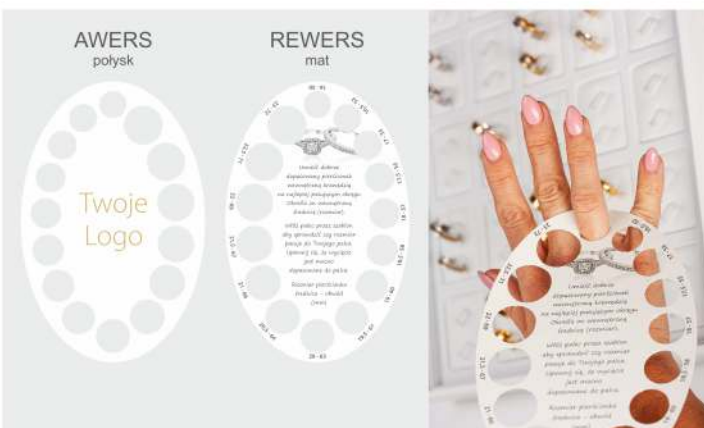

Kartonik miarowy

op.50 szt.	PLN
20	32,72
10	33,42
5	34,11
1	34,81

Kartonik miarowy służący do ustalania rozmiaru pierścionka lub obrączek.
Zakres pomiaru:
średnica 16-23 mm (obwód 50-72mm).
Wykonany z kartonu 350g.
Cena za opakowanie 50 sztuk.

Dzięki możliwości wykonania nadruku Państwa logo na awersie może stanowić doskonały, użytkowy prezent dla klientów, zwłaszcza kupujących w sklepach online.